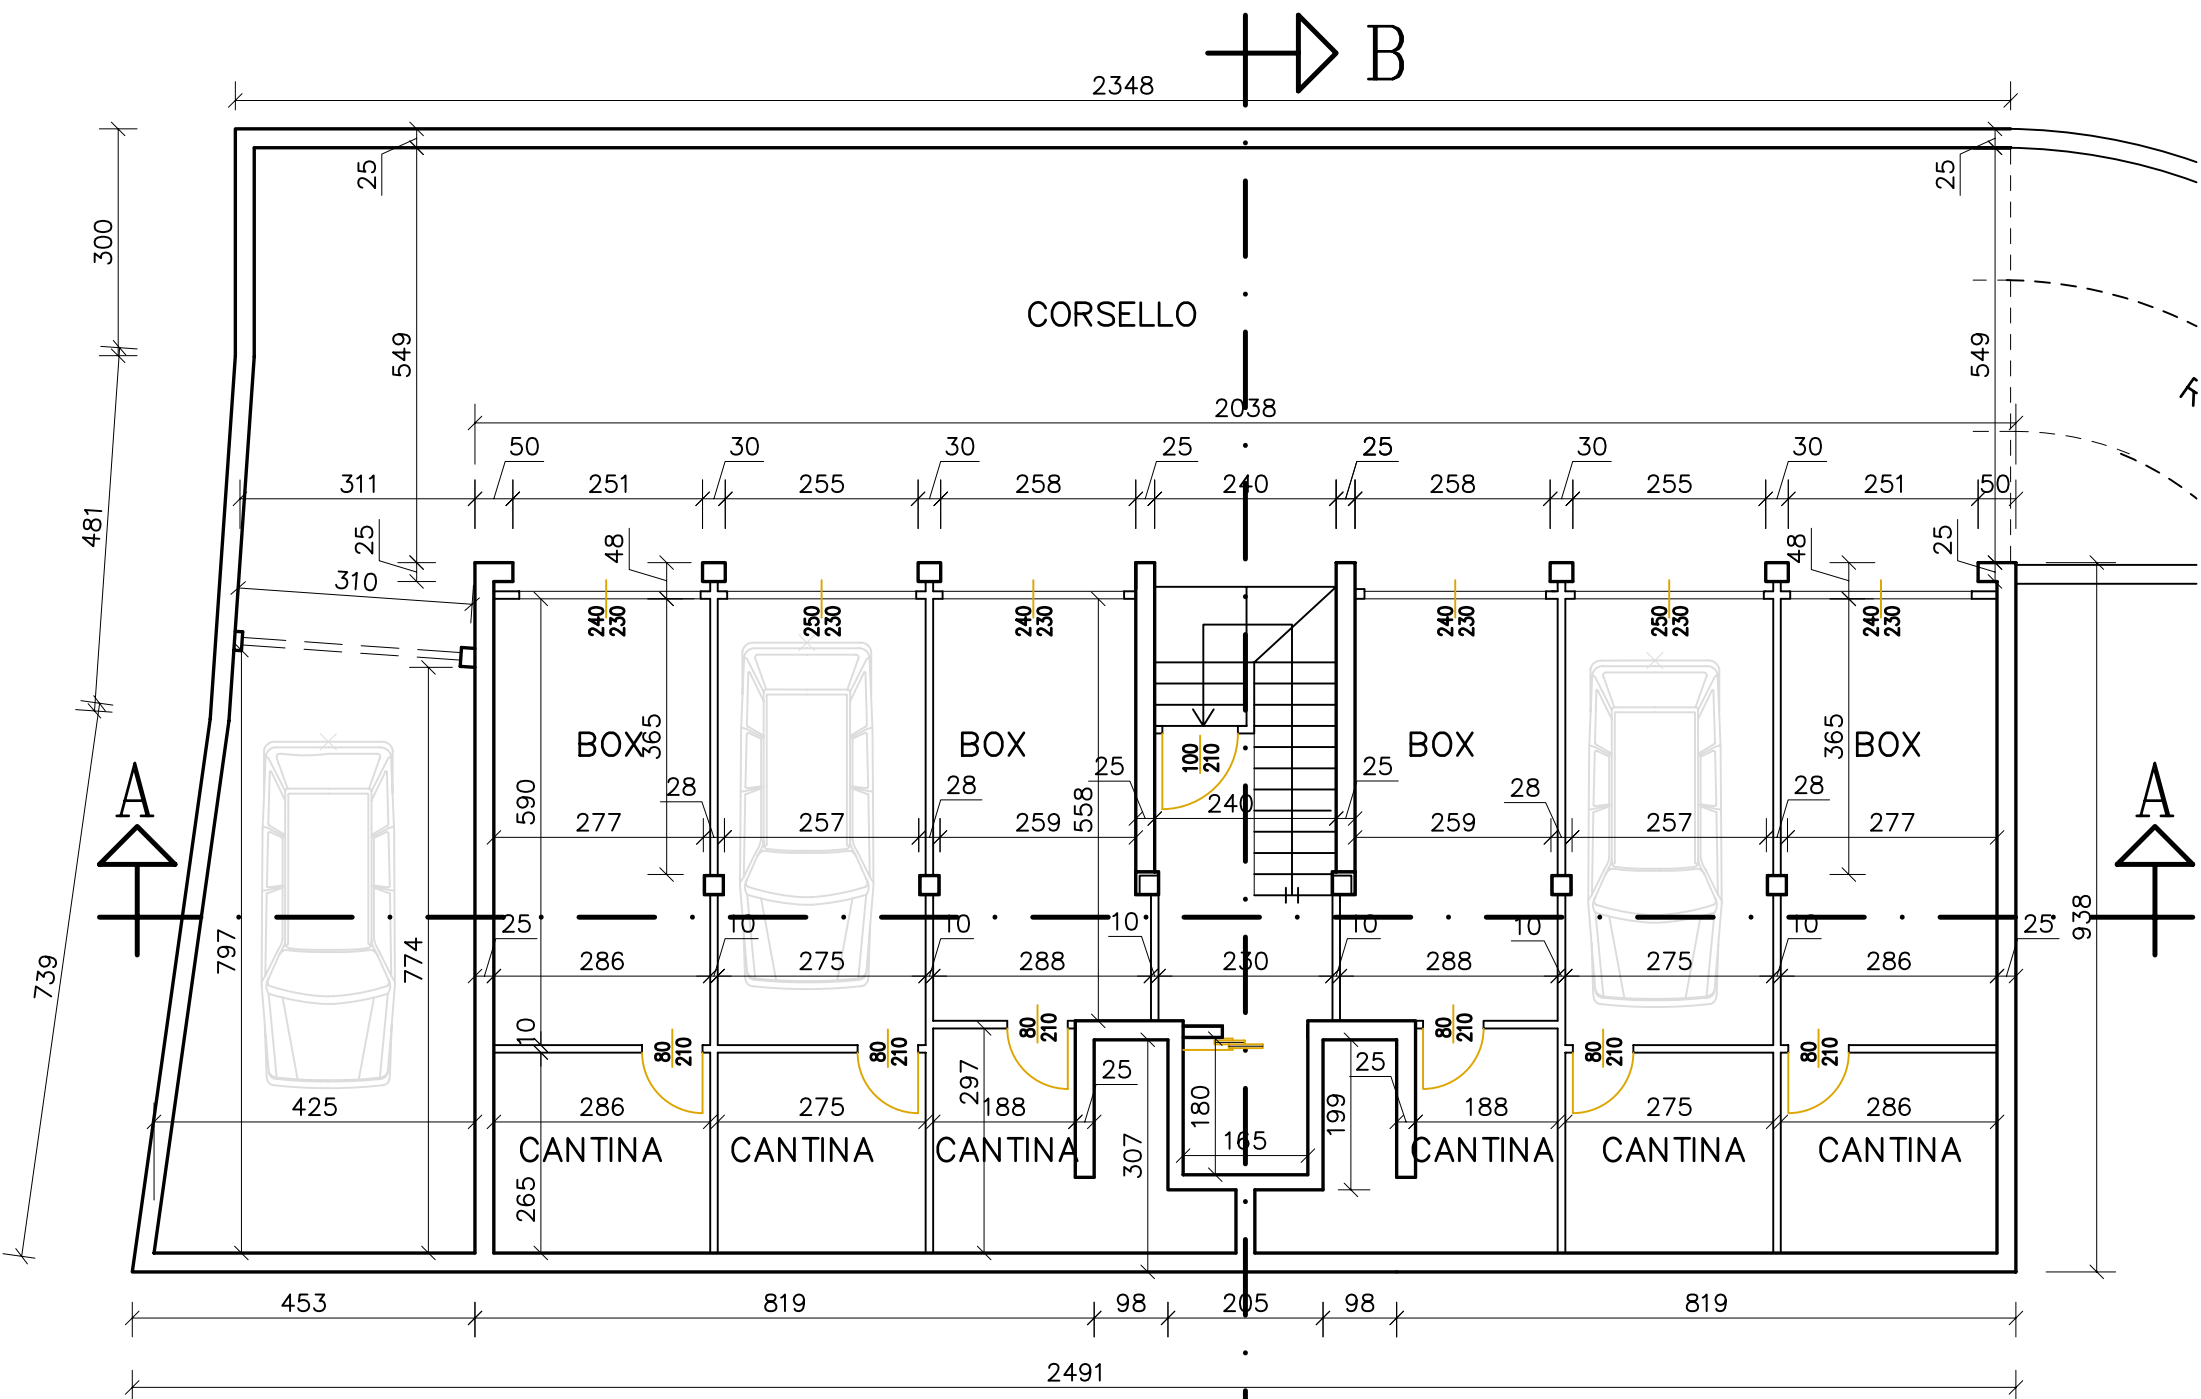

*BOSCHETTO INIZIATIVE s.r.l. - Maccagno (VA)*

*progetto Studio geom. MARIO CACCIA - Maccagno (VA)*

**RESIDENZA BOSCHETTO - MACCAGNO**

*BOSCHETTO INIZIATIVE s.r.l. - Maccagno (VA)*

*progetto Studio geom. MARIO CACCIA - Maccagno (VA)*

**RESIDENZA BOSCHETTO - MACCAGNO Plurifamigliare**

# PIANTA PIANO INTERRATO

N.B.: I presenti disegni e tavole hanno utilizzo informativo, quindi dimensioni e misure potrebbero non corrispondere al progetto esecutivo cui si rimanda per ogni approfondimento SONO VIETATI LA RIPRODUZIONE ED IL TRASFERIMENTO A TERZI DI QUESTI ELABORATO: RISERVATI TUTTI I DIRITTI DI PROPRIETA'

# PIANTA PIANO TERRA

N.B.: I presenti disegni e tavole hanno utilizzo informativo, quindi dimensioni e misure potrebbero non corrispondere al progetto esecutivo cui si rimanda per ogni approfondimento  
 SONO VIETATI LA RIPRODUZIONE ED IL TRASFERIMENTO A TERZI DI QUESTI ELABORATO: RISERVATI TUTTI I DIRITTI DI PROPRIETA'