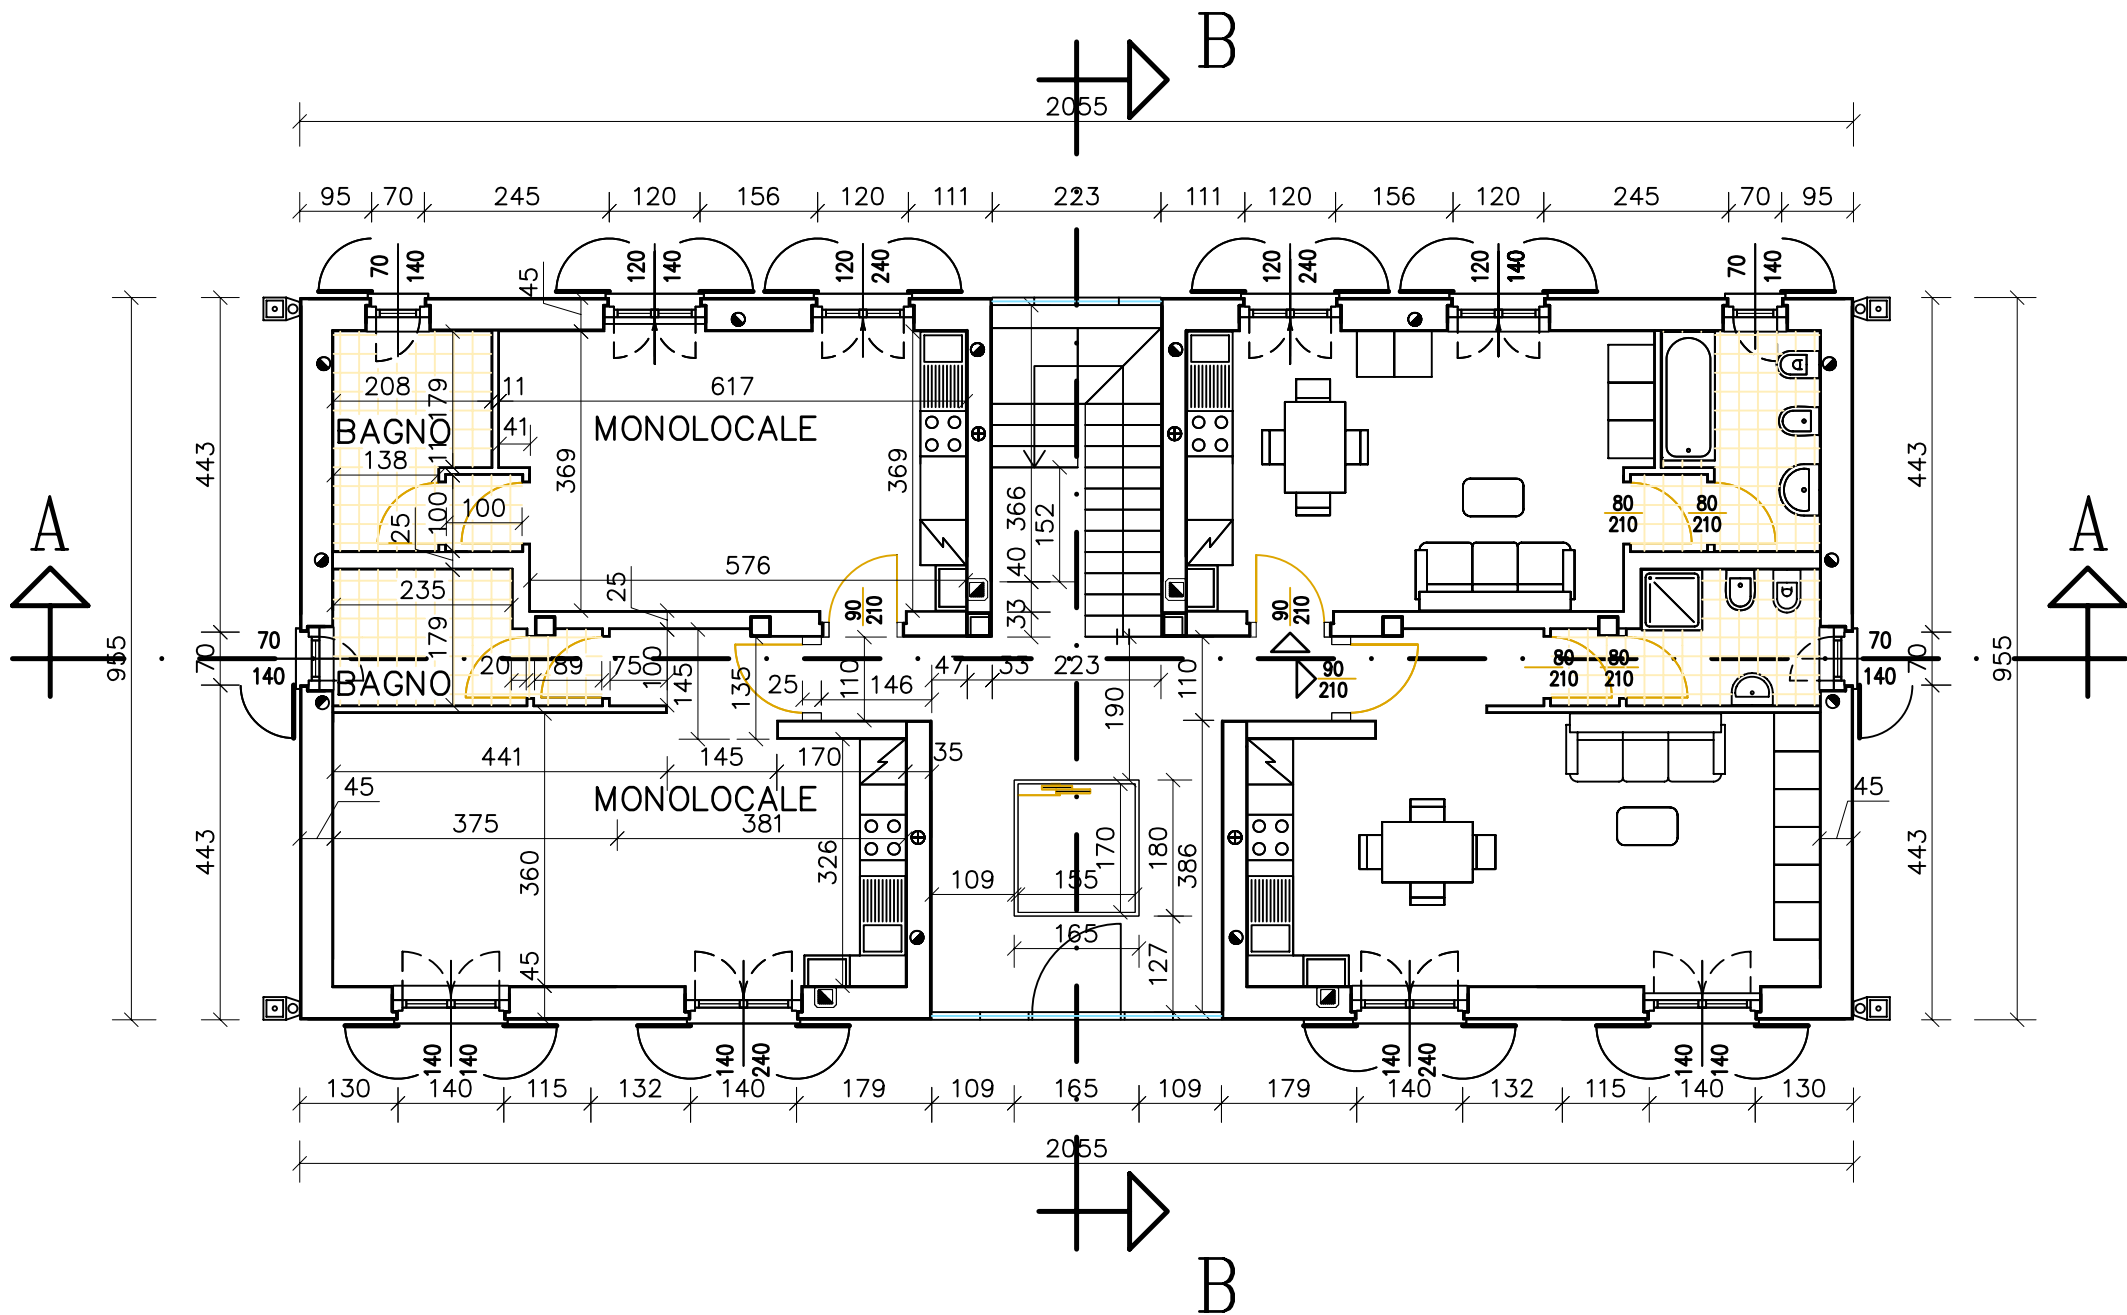

*BOSCHETTO INIZIATIVE s.r.l. - Maccagno (VA)*

*progetto Studio geom. MARIO CACCIA - Maccagno (VA)*

**RESIDENZA BOSCHETTO - MACCAGNO**

*BOSCHETTO INIZIATIVE s.r.l. - Maccagno (VA)*

*progetto Studio geom. MARIO CACCIA - Maccagno (VA)*

**RESIDENZA BOSCHETTO - MACCAGNO Plurifamigliare**

# PIANTA PIANO INTERRATO

N.B.: I presenti disegni e tavole hanno utilizzo informativo, quindi dimensioni e misure potrebbero non corrispondere al progetto esecutivo cui si rimanda per ogni approfondimento SONO VIETATI LA RIPRODUZIONE ED IL TRASFERIMENTO A TERZI DI QUESTI ELABORATO: RISERVATI TUTTI I DIRITTI DI PROPRIETA'

# PIANTA PIANO TERRA

N.B.: I presenti disegni e tavole hanno utilizzo informativo, quindi dimensioni e misure potrebbero non corrispondere al progetto esecutivo cui si rimanda per ogni approfondimento  
 SONO VIETATI LA RIPRODUZIONE ED IL TRASFERIMENTO A TERZI DI QUESTI ELABORATO: RISERVATI TUTTI I DIRITTI DI PROPRIETA'